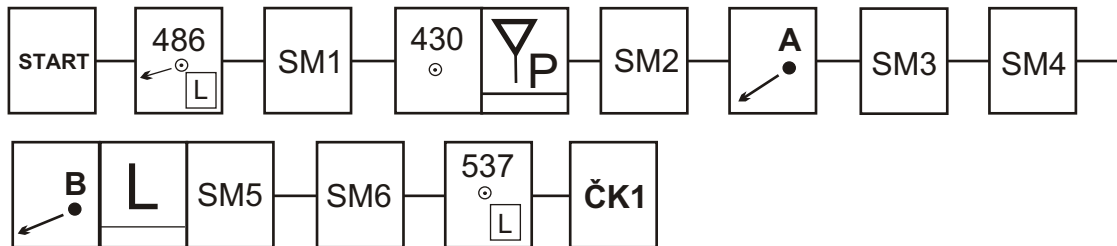

Podmínky: V kótě 561 jed' v dy vlevo !

V kótě 439 jed' v dy vpravo !

Vlo ený iti: Za ka dou dopr. zn.  jed' poprvé vlevo !

BESKYDSKÁ 71 5. - 6. 11. 2021

 1. etapa 25 km

Malý Moravský pohár 60 min.

Shell cup - Morava (předčasný příjezd povolen) 75 min.